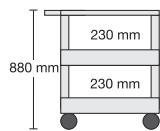

Transport- und

Transport- und Gerätewagen

Wow – die
Großen sind da!

Größe der Ebenen:
85 x 61 cm

Größe der Ebenen:
61 x 46 cm

1st
klassig!

Wir bieten unsere **Clever-Carts**
in 2 Größen an.

Größe „M“ & Größe „L“

Die Abmessungen der einzelnen Ebenen
betragen...

- für Größe „M“ 61 x 46 cm
- für Größe „L“ 85 x 61 cm

Auf die Clever-Carts „L“ können Sie
also problemlos auch größere Geräte wie
Kopierer oder Laserdrucker stellen.

Riesig viel Platz für Großes & Schweres

Unterschiedliche Höhe, mit und ohne Zwischenablage, Tablett und Wannen bieten Kombinationsmöglichkeiten für wirklich jedes Einsatzgebiet.

Die Wannen haben umlaufend einen 10 cm hohen Rand und vermeiden damit das Herausfallen der zu transportierenden Güter.

L-TWW186...
267,00 €

L-TWW286...
267,00 €

L-TWW96...
277,00 €

L-TWW106...
293,00 €

Größe der Ebenen:
85 x 61 cm

L-WW58...
184,00 €

L-WW68...
194,00 €

L-WW78...
204,00 €