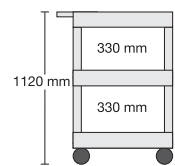

L-WWW112...
309,00 €