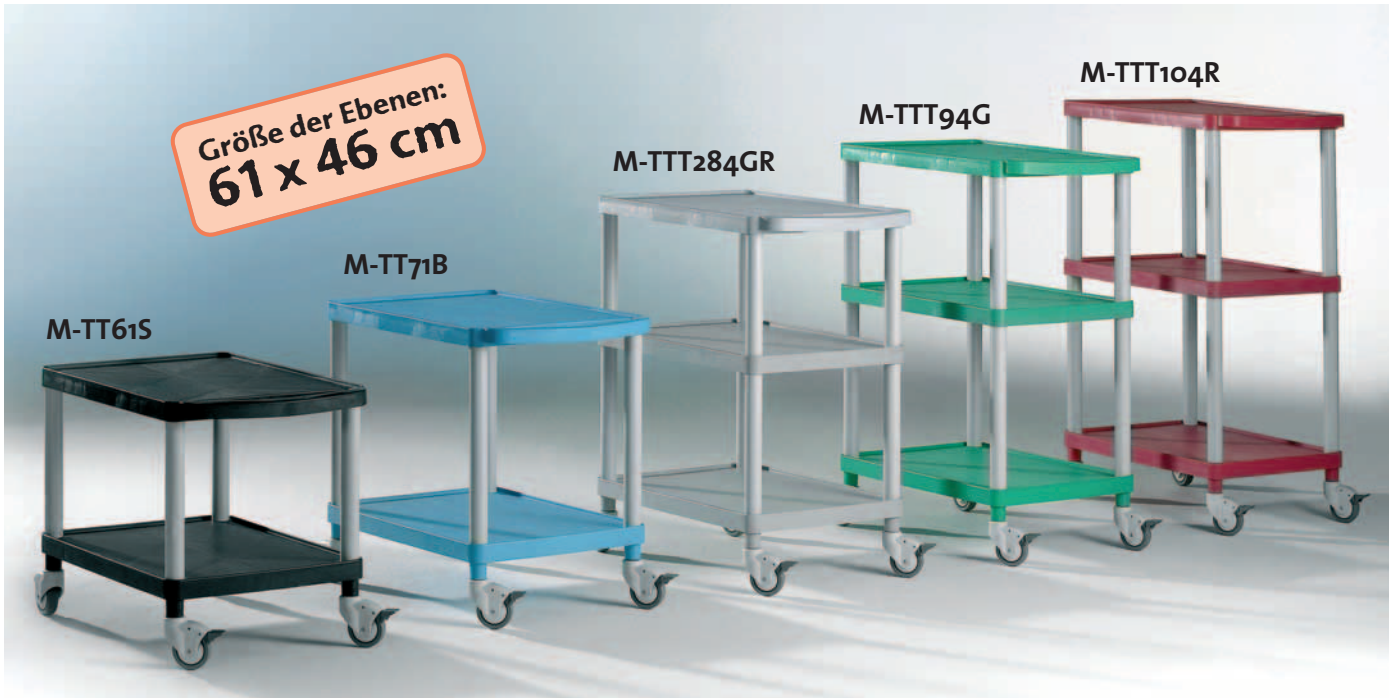

Größe der Ebenen:
61 x 46 cm

M-WT56...
131,00 €

M-WT66...
136,00 €

M-WT76...
141,00 €

M-WWT189...
176,00 €

M-WWT289...
176,00 €

M-WWT99...
179,00 €

M-WWT109...
183,00 €

Tableaus – da kann auch mal was überstehen

Größe der Ebenen:
61 x 46 cm

M-TT51...	M-TT61...	M-TT71...	M-TTT184...	M-TTT284...	M-TTT94...	M-TTT104...
128,00 €	133,00 €	138,00 €	167,00 €	167,00 €	169,00 €	174,00 €