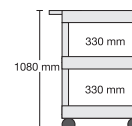

Größe der Ebenen:
61 x 46 cm

Beachten Sie auch unsere Garagenschränke, die wir mit **Clever-Carts** kombiniert haben. Diese finden Sie ab Seite 63.

M-TW71G

141,00 €

M-TW61B

136,00 €

M-WWW108M

192,00 €

Wannen & Tableaus clever kombiniert!

Größe der Ebenen:
61 x 46 cm

Beachten Sie auch unsere **Garagenschränke**, die wir mit **Clever-Carts** kombiniert haben. Diese finden Sie ab Seite 63.

M-TWW188...
176,00 €

M-TWW288...
176,00 €

M-TWW98...
179,00 €

M-TWW108...
183,00 €

Größe der Ebenen:
61 x 46 cm

M-WW56...
140,00 €

M-WW66...
144,00 €

M-WW76...
149,00 €

M-WWW188...
184,00 €