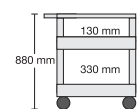

Größe der Ebenen:
61 x 46 cm

Beachten Sie auch unsere Garagenschränke, die wir mit **Clever-Carts** kombiniert haben. Diese finden Sie ab Seite 63.

M-TW71G

141,00 €

M-TW61B

136,00 €

M-WWW108M

192,00 €

Wannen & Tableaus clever kombiniert!

Größe der Ebenen:
61 x 46 cm

Beachten Sie auch unsere **Garagenschränke**, die wir mit **Clever-Carts** kombiniert haben. Diese finden Sie ab Seite 63.

M-TWW188...
176,00 €

M-TWW288...
176,00 €

M-TWW98...
179,00 €

M-TWW108...
183,00 €

Größe der Ebenen:
61 x 46 cm

M-WW56...
140,00 €

M-WW66...
144,00 €

M-WW76...
149,00 €

M-WWW188...
184,00 €