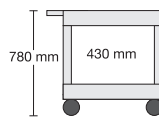

Die Abmessungen der einzelnen Ebenen
betragen...

- für Größe „M“ 61 x 46 cm
- für Größe „L“ 85 x 61 cm

Auf die Clever-Carts „L“ können Sie
also problemlos auch größere Geräte wie
Kopierer oder Laserdrucker stellen.

L-TWW186...
267,00 €

L-TWW286...
267,00 €

L-TWW96...
277,00 €

L-TWW106...
293,00 €

Größe der Ebenen:
85 x 61 cm

L-WW58...
184,00 €

L-WW68...
194,00 €

L-WW78...
204,00 €

Größe der Ebenen:
85 x 61 cm

L-TW52... 188,00 €	L-TW62... 193,00 €	L-TW72... 198,00 €	L-TTW186... 242,00 €	L-TTW286... 242,00 €	L-TTW96... 246,00 €	L-TTW106... 268,00 €