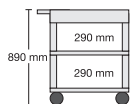

M-WTT289...
170,00 €