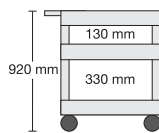

Die Abmessungen der einzelnen Ebenen
betragen...

- für Größe „M“ 61 x 46 cm
- für Größe „L“ 85 x 61 cm

Auf die Clever-Carts „L“ können Sie
also problemlos auch größere Geräte wie
Kopierer oder Laserdrucker stellen.

L-TWW186...
267,00 €

L-TWW286...
267,00 €

L-TWW96...
277,00 €

L-TWW106...
293,00 €

Größe der Ebenen:
85 x 61 cm

L-WW58...
184,00 €

L-WW68...
194,00 €

L-WW78...
204,00 €

Größe der Ebenen:
85 x 61 cm

L-TW52... 188,00 €	L-TW62... 193,00 €	L-TW72... 198,00 €	L-TTW186... 242,00 €	L-TTW286... 242,00 €	L-TTW96... 246,00 €	L-TTW106... 268,00 €