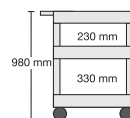

Wannen & Tableaus clever kombiniert!

Größe der Ebenen:
61 x 46 cm

Beachten Sie auch unsere **Garagenschränke**, die wir mit **Clever-Carts** kombiniert haben. Diese finden Sie ab Seite 63.

M-TWW188...
176,00 €

M-TWW288...
176,00 €

M-TWW98...
179,00 €

M-TWW108...
183,00 €

Größe der Ebenen:
61 x 46 cm

M-WW56...
140,00 €

M-WW66...
144,00 €

M-WW76...
149,00 €

M-WWW188...
184,00 €

M-WWW288...
184,00 €

M-WWW98...
187,00 €

M-WWW108...
192,00 €

Wannen – verhindern, dass etwas herunter fällt...

Unterschiedliche Höhe, mit und ohne Zwischenablage, Tablett und Wannen bieten Kombinationsmöglichkeiten für wirklich jedes Einsatzgebiet.