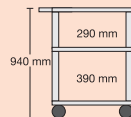

M-TTT94...