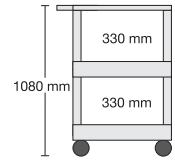

Transport- und

Transport- und Gerätewagen

Wow – die
Großen sind da!

Größe der Ebenen:
85 x 61 cm

Größe der Ebenen:
61 x 46 cm

1st
klassig!

Wir bieten unsere **Clever-Carts**
in 2 Größen an.

Größe „M“ & Größe „L“

Die Abmessungen der einzelnen Ebenen
betragen...

- für Größe „M“ 61 x 46 cm
- für Größe „L“ 85 x 61 cm

Auf die Clever-Carts „L“ können Sie
also problemlos auch größere Geräte wie
Kopierer oder Laserdrucker stellen.

Riesig viel Platz für Großes & Schweres

Unterschiedliche Höhe, mit und ohne Zwischenablage, Tablett und Wannen bieten Kombinationsmöglichkeiten für wirklich jedes Einsatzgebiet.

Die Wannen haben umlaufend einen 10 cm hohen Rand und vermeiden damit das Herausfallen der zu transportierenden Güter.

L-TWW186...
267,00 €

L-TWW286...
267,00 €

L-TWW96...
277,00 €

L-TWW106...
293,00 €

Größe der Ebenen:
85 x 61 cm

L-WW58...
184,00 €

L-WW68...
194,00 €

L-WW78...
204,00 €