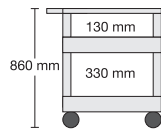

Tableaus – da kann auch mal was überstehen

Größe der Ebenen:
61 x 46 cm

M-TT51...	M-TT61...	M-TT71...	M-TTT184...	M-TTT284...	M-TTT94...	M-TTT104...
128,00 €	133,00 €	138,00 €	167,00 €	167,00 €	169,00 €	174,00 €

Transport- und

Transport- und Gerätewagen

Wow – die
Großen sind da!

Größe der Ebenen:
85 x 61 cm

Größe der Ebenen:
61 x 46 cm

1st
klassig!

Wir bieten unsere **Clever-Carts**
in 2 Größen an.

Größe „M“ & Größe „L“

Die Abmessungen der einzelnen Ebenen
betragen...

- für Größe „M“ 61 x 46 cm
- für Größe „L“ 85 x 61 cm

Auf die Clever-Carts „L“ können Sie
also problemlos auch größere Geräte wie
Kopierer oder Laserdrucker stellen.

L-TWW186...
267,00 €

L-TWW286...
267,00 €

L-TWW96...
277,00 €

L-TWW106...
293,00 €

Größe der Ebenen:
85 x 61 cm

L-WW58...
184,00 €

L-WW68...
194,00 €

L-WW78...
204,00 €