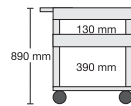

M-TWW288...
176,00 €

M-TWW98...
179,00 €

M-TWW108...
183,00 €

Größe der Ebenen:
61 x 46 cm

M-WW56...
140,00 €

M-WW66...
144,00 €

M-WW76...
149,00 €

M-WWW188...
184,00 €

Größe der Ebenen:
61 x 46 cm

M-WT56...
131,00 €

M-WT66...
136,00 €

M-WT76...
141,00 €

M-WWT189...
176,00 €

M-WWT289...
176,00 €

M-WWT99...
179,00 €

M-WWT109...
183,00 €

Tableaus – da kann auch mal was überstehen

Größe der Ebenen:
61 x 46 cm

M-TT51...	M-TT61...	M-TT71...	M-TTT184...	M-TTT284...	M-TTT94...	M-TTT104...
128,00 €	133,00 €	138,00 €	167,00 €	167,00 €	169,00 €	174,00 €