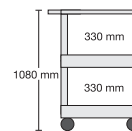

Größe der Ebenen:
61 x 46 cm

Beachten Sie auch unsere Garagenschränke, die wir mit **Clever-Carts** kombiniert haben. Diese finden Sie ab Seite 63.

M-TW71G

141,00 €

M-TW61B

136,00 €

M-WWW108M

192,00 €

Wannen & Tableaus clever kombiniert!

Größe der Ebenen:
61 x 46 cm

Beachten Sie auch unsere **Garagenschränke**, die wir mit **Clever-Carts** kombiniert haben. Diese finden Sie ab Seite 63.

M-TWW188...
176,00 €

M-TWW288...
176,00 €

M-TWW98...
179,00 €

M-TWW108...
183,00 €

Größe der Ebenen:
61 x 46 cm

M-WW56...
140,00 €

M-WW66...
144,00 €

M-WW76...
149,00 €

M-WWW188...
184,00 €