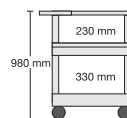

Größe der Ebenen:
61 x 46 cm

Beachten Sie auch unsere Garagenschränke, die wir mit **Clever-Carts** kombiniert haben. Diese finden Sie ab Seite 63.

M-TW71G

141,00 €

M-TW61B

136,00 €

M-WWW108M

192,00 €

Wannen & Tableaus clever kombiniert!

Größe der Ebenen:
61 x 46 cm

Beachten Sie auch unsere **Garagenschränke**, die wir mit **Clever-Carts** kombiniert haben. Diese finden Sie ab Seite 63.

M-TWW188...
176,00 €

M-TWW288...
176,00 €

M-TWW98...
179,00 €

M-TWW108...
183,00 €

Größe der Ebenen:
61 x 46 cm

M-WW56...
140,00 €

M-WW66...
144,00 €

M-WW76...
149,00 €

M-WWW188...
184,00 €