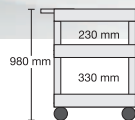

M-WWW98...
187,00 €