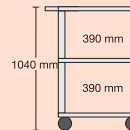

M-TTT104...