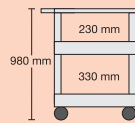

Robust, stabil & mobil!

Die **Clever-Carts** eignen sich für jeden erdenklichen Einsatzbereich. Sie sind so robust, dass sie für den harten Schulalltag bestens gerüstet sind.

Verwendbar zum Beispiel als:

- OHP-Wagen
- TV-Wagen
- Werkzeugwagen
- Erste Hilfe-Wagen
- Experimentierwagen

M-TWW98...
179,00 €