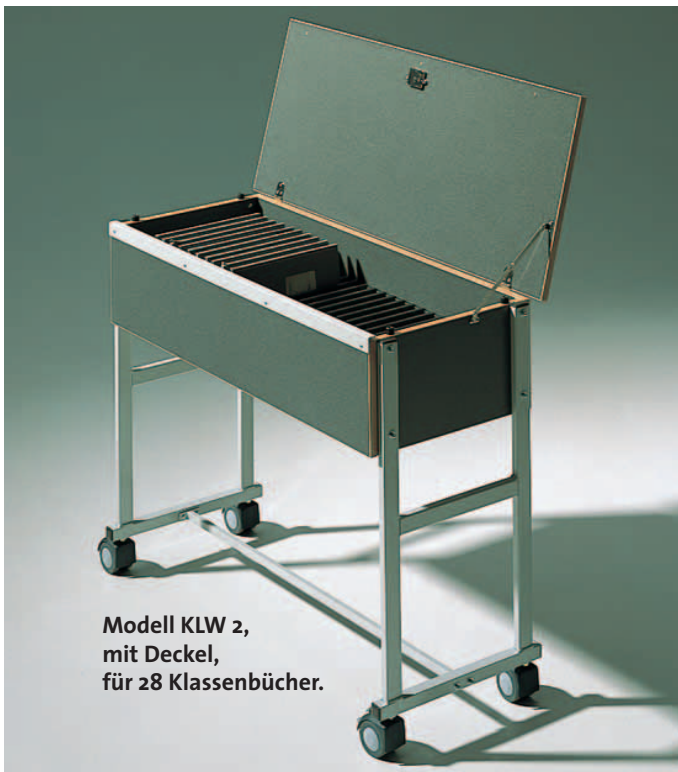

Modell KLW 2,
mit Deckel,
für 28 Klassenbücher.

Modell KLW 2

Für 16 Klassenbücher, mit abschließbarem Deckel,
B/H/T: 76 x 92 x 45 cm.

KLW 2-16 **269,00 €**

Für 28 Klassenbücher, mit abschließbarem Deckel.
B/H/T: 110 x 92 x 45 cm.

KLW 2-28 **284,00 €**