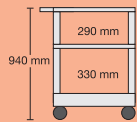

M-TTW94...
173,00 €