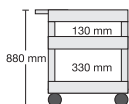

Größe der Ebenen:
61 x 46 cm

Beachten Sie auch unsere Garagenschränke, die wir mit **Clever-Carts** kombiniert haben. Diese finden Sie ab Seite 63.

M-TW71G

141,00 €

M-TW61B

136,00 €

M-WWW108M

192,00 €

Wannen & Tableaus clever kombiniert!

Größe der Ebenen:
61 x 46 cm

Beachten Sie auch unsere **Garagenschränke**, die wir mit **Clever-Carts** kombiniert haben. Diese finden Sie ab Seite 63.

M-TWW188...
176,00 €

M-TWW288...
176,00 €

M-TWW98...
179,00 €

M-TWW108...
183,00 €

Größe der Ebenen:
61 x 46 cm

M-WW56...
140,00 €

M-WW66...
144,00 €

M-WW76...
149,00 €

M-WWW188...
184,00 €

M-WWW288...
184,00 €

M-WWW98...
187,00 €

M-WWW108...
192,00 €

Wannen – verhindern, dass etwas herunter fällt...

Unterschiedliche Höhe, mit und ohne Zwischenablage, Tablett und Wannen bieten Kombinationsmöglichkeiten für wirklich jedes Einsatzgebiet.