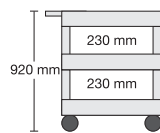

L-WWW292...
283,00 €