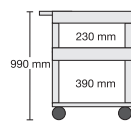

Die Zwischenböden haben eine Rundumkantung von 6 cm Höhe.

Oberplatte: 60 x 100 cm,
Gesamthöhe: 90 cm.
Gestell aus Profilrohr, einbrennlackiert, mit stabilen Rollen, zwei davon sind feststellbar.
Optional mit Elektroanschluss.

M-TWW288...
176,00 €

M-TWW98...
179,00 €

M-TWW108...
183,00 €

Größe der Ebenen:
61 x 46 cm

M-WW56...
140,00 €

M-WW66...
144,00 €

M-WW76...
149,00 €

M-WWW188...
184,00 €

Größe der Ebenen:
61 x 46 cm

M-WT56...
131,00 €

M-WT66...
136,00 €

M-WT76...
141,00 €

M-WWT189...
176,00 €

M-WWT289...
176,00 €

M-WWT99...
179,00 €

M-WWT109...
183,00 €

Tableaus – da kann auch mal was überstehen

Größe der Ebenen:
61 x 46 cm

M-TT51...	M-TT61...	M-TT71...	M-TTT184...	M-TTT284...	M-TTT94...	M-TTT104...
128,00 €	133,00 €	138,00 €	167,00 €	167,00 €	169,00 €	174,00 €