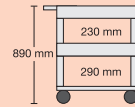

M-WWT289...
177,00 €