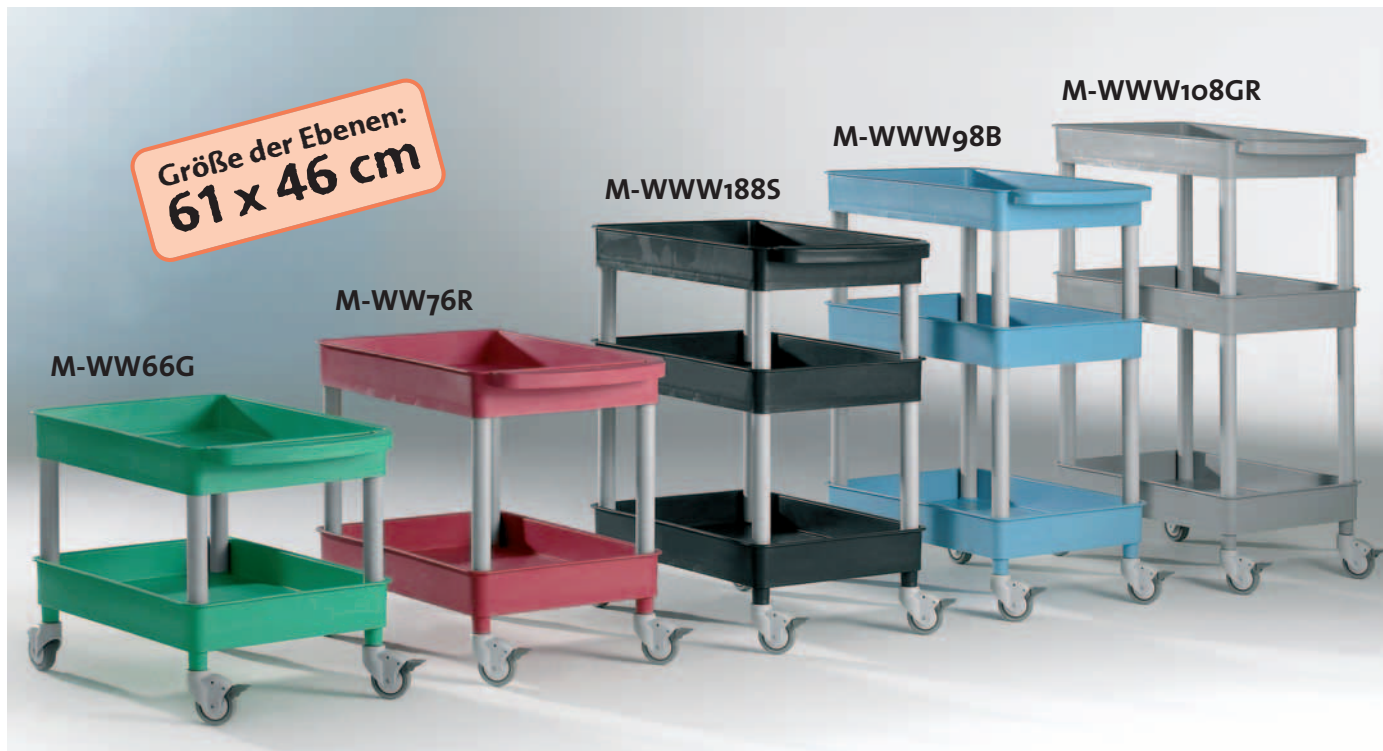

Wannen & Tableaus clever kombiniert!

Größe der Ebenen:
61 x 46 cm

Beachten Sie auch unsere **Garagenschränke**, die wir mit **Clever-Carts** kombiniert haben. Diese finden Sie ab Seite 63.

M-TWW188...
176,00 €

M-TWW288...
176,00 €

M-TWW98...
179,00 €

M-TWW108...
183,00 €

Größe der Ebenen:
61 x 46 cm

M-WW56...
140,00 €

M-WW66...
144,00 €

M-WW76...
149,00 €

M-WWW188...
184,00 €