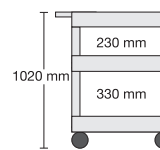

L-WWW102...
293,00 €