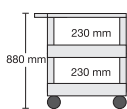

Größe der Ebenen:
61 x 46 cm

Beachten Sie auch unsere Garagenschränke, die wir mit **Clever-Carts** kombiniert haben. Diese finden Sie ab Seite 63.

M-TW71G

141,00 €

M-TW61B

136,00 €

M-WWW108M

192,00 €

Wannen & Tableaus clever kombiniert!

Größe der Ebenen:
61 x 46 cm

Beachten Sie auch unsere **Garagenschränke**, die wir mit **Clever-Carts** kombiniert haben. Diese finden Sie ab Seite 63.

M-TWW188...
176,00 €

M-TWW288...
176,00 €

M-TWW98...
179,00 €

M-TWW108...
183,00 €

Größe der Ebenen:
61 x 46 cm

M-WW56...
140,00 €

M-WW66...
144,00 €

M-WW76...
149,00 €

M-WWW188...
184,00 €