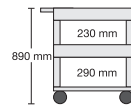

M-TWW288...
176,00 €

M-TWW98...
179,00 €

M-TWW108...
183,00 €

Größe der Ebenen:
61 x 46 cm

M-WW56...
140,00 €

M-WW66...
144,00 €

M-WW76...
149,00 €

M-WWW188...
184,00 €

Größe der Ebenen:
61 x 46 cm

M-WT56...
131,00 €

M-WT66...
136,00 €

M-WT76...
141,00 €

M-WWT189...
176,00 €

M-WWT289...
176,00 €

M-WWT99...
179,00 €

M-WWT109...
183,00 €

Tableaus – da kann auch mal was überstehen

Größe der Ebenen:
61 x 46 cm

M-TT51...	M-TT61...	M-TT71...	M-TTT184...	M-TTT284...	M-TTT94...	M-TTT104...
128,00 €	133,00 €	138,00 €	167,00 €	167,00 €	169,00 €	174,00 €