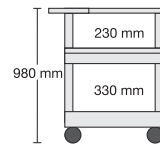

Transport- und

Transport- und Gerätewagen

Wow – die
Großen sind da!

Größe der Ebenen:
85 x 61 cm

Größe der Ebenen:
61 x 46 cm

1st
klassig!

Wir bieten unsere **Clever-Carts**
in 2 Größen an.

Größe „M“ & Größe „L“

Die Abmessungen der einzelnen Ebenen
betragen...

- für Größe „M“ 61 x 46 cm
- für Größe „L“ 85 x 61 cm

Auf die Clever-Carts „L“ können Sie
also problemlos auch größere Geräte wie
Kopierer oder Laserdrucker stellen.

Riesig viel Platz für Großes & Schweres

Unterschiedliche Höhe, mit und ohne Zwischenablage, Tablett und Wannen bieten Kombinationsmöglichkeiten für wirklich jedes Einsatzgebiet.

Die Wannen haben umlaufend einen 10 cm hohen Rand und vermeiden damit das Herausfallen der zu transportierenden Güter.

L-TWW186...
267,00 €

L-TWW286...
267,00 €

L-TWW96...
277,00 €

L-TWW106...
293,00 €

Größe der Ebenen:
85 x 61 cm

L-WW58...
184,00 €

L-WW68...
194,00 €

L-WW78...
204,00 €