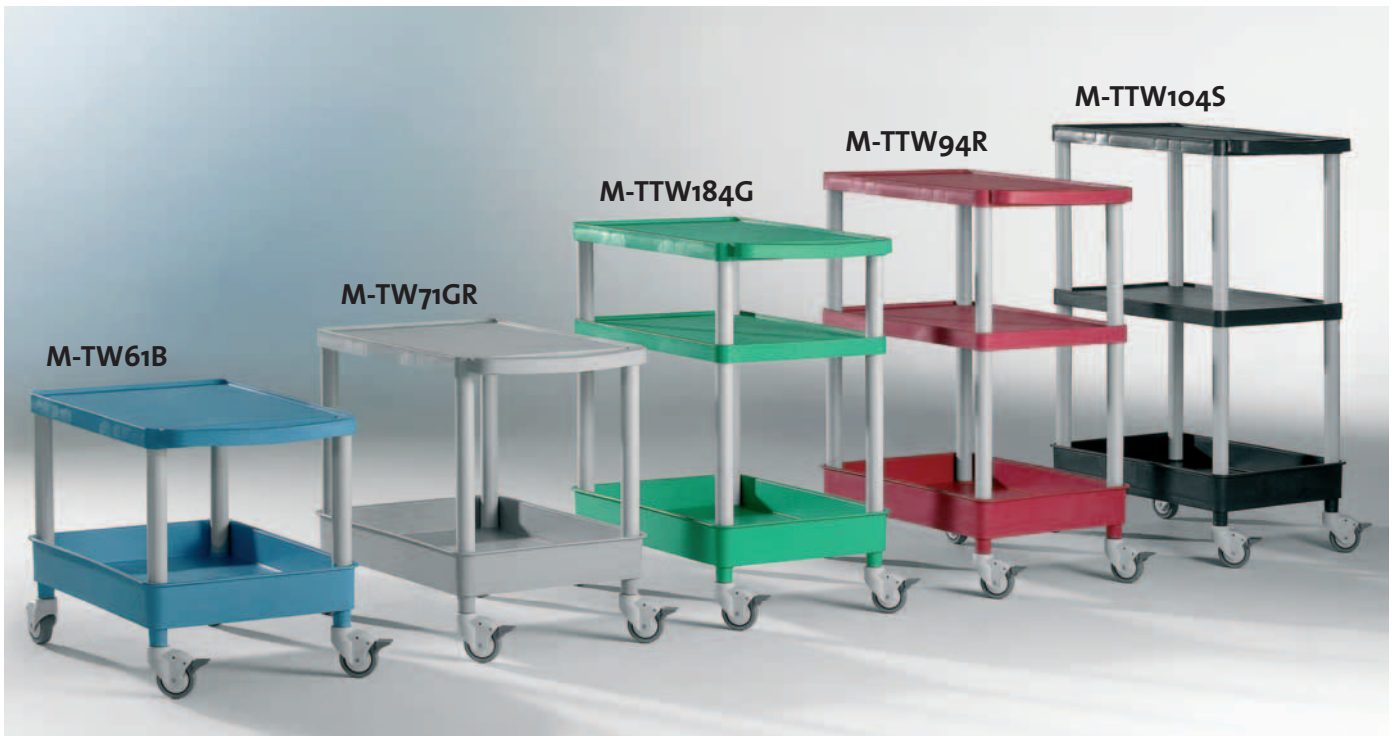

Größe der Ebenen:
61 x 46 cm

M-WT56...
131,00 €

M-WT66...
136,00 €

M-WT76...
141,00 €

M-WWT189...
176,00 €

M-WWT289...
176,00 €

M-WWT99...
179,00 €

M-WWT109...
183,00 €

Tableaus – da kann auch mal was überstehen

Größe der Ebenen:
61 x 46 cm

M-TT51...	M-TT61...	M-TT71...	M-TTT184...	M-TTT284...	M-TTT94...	M-TTT104...
128,00 €	133,00 €	138,00 €	167,00 €	167,00 €	169,00 €	174,00 €