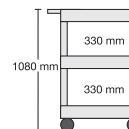

Größe der Ebenen:
61 x 46 cm

Beachten Sie auch unsere Garagenschränke, die wir mit **Clever-Carts** kombiniert haben. Diese finden Sie ab Seite 63.

M-TW71G

141,00 €

M-TW61B

136,00 €

M-WWW108M

192,00 €

Wannen & Tableaus clever kombiniert!

Größe der Ebenen:
61 x 46 cm

Beachten Sie auch unsere **Garagenschränke**, die wir mit **Clever-Carts** kombiniert haben. Diese finden Sie ab Seite 63.

M-TWW188...
176,00 €

M-TWW288...
176,00 €

M-TWW98...
179,00 €

M-TWW108...
183,00 €

Größe der Ebenen:
61 x 46 cm

M-WW56...
140,00 €

M-WW66...
144,00 €

M-WW76...
149,00 €

M-WWW188...
184,00 €

M-WWW288...
184,00 €

M-WWW98...
187,00 €

M-WWW108...
192,00 €

Wannen – verhindern, dass etwas herunter fällt...

Unterschiedliche Höhe, mit und ohne Zwischenablage, Tablett und Wannen bieten Kombinationsmöglichkeiten für wirklich jedes Einsatzgebiet.