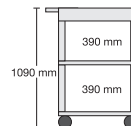

M-WTT109...
177,00 €