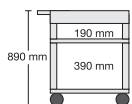

M-WTT189...
170,00 €