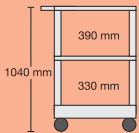

M-TTW104...
177,00 €