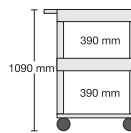

Größe der Ebenen:
61 x 46 cm

M-WT56...
131,00 €

M-WT66...
136,00 €

M-WT76...
141,00 €

M-WWT189...
176,00 €

M-WWT289...
176,00 €

M-WWT99...
179,00 €

M-WWT109...
183,00 €

Tableaus – da kann auch mal was überstehen

Größe der Ebenen:
61 x 46 cm

M-TT51...	M-TT61...	M-TT71...	M-TTT184...	M-TTT284...	M-TTT94...	M-TTT104...
128,00 €	133,00 €	138,00 €	167,00 €	167,00 €	169,00 €	174,00 €