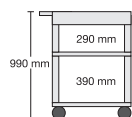

M-WTT99...
173,00 €