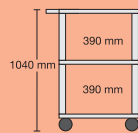

M-TTT104...
174,00 €

- LCD-Projektor Wagen
- Wagen für Drucker & Kopierer
- Wagen für Faxgeräte
- Erste Hilfe-Wagen
- Experimentierwagen
- Wagen für Laminiergeräte
- Wagen für Schneidemaschinen

1st klassig!

- Servicewagen
- Getränkewagen
- Wagen für Kaffeemaschinen
- Putzwagen
- Hausmeisterwagen
- Wagen für Laminiergeräte
- Vorbereitungswagen

Beachten Sie auch unsere Garagenschränke, die wir mit Clever-Carts kombiniert haben.

Diese finden Sie ab Seite 63.