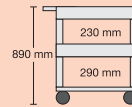

M-WWT289...
176,00 €