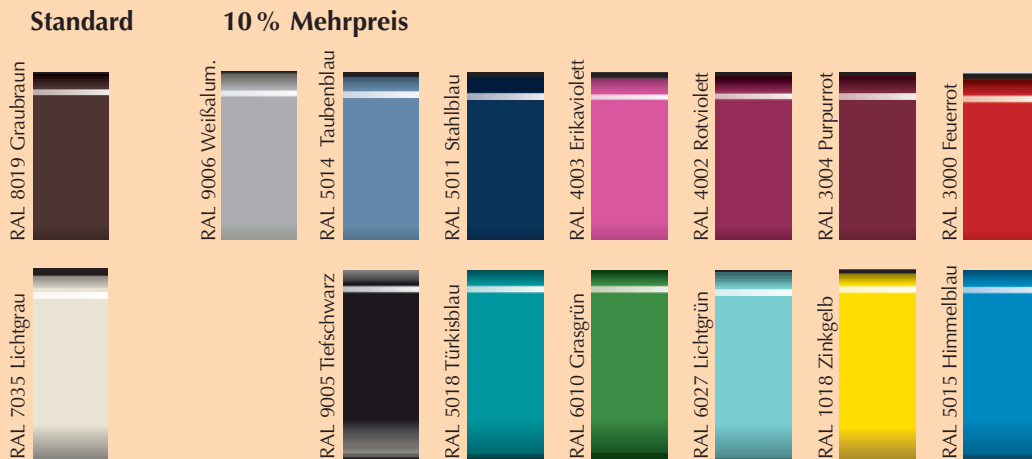

T 575

T 581

T 582

T 585

T 602

## Stahl-Farbpalette

- Alle Stahlteile sind hochwertige Möbelprofilrohre mit mindestens 1,5 mm Wandstärke
- umweltfreundliche, elektrostatische Pulverbeschichtung
- 15 RAL-Farben lieferbar